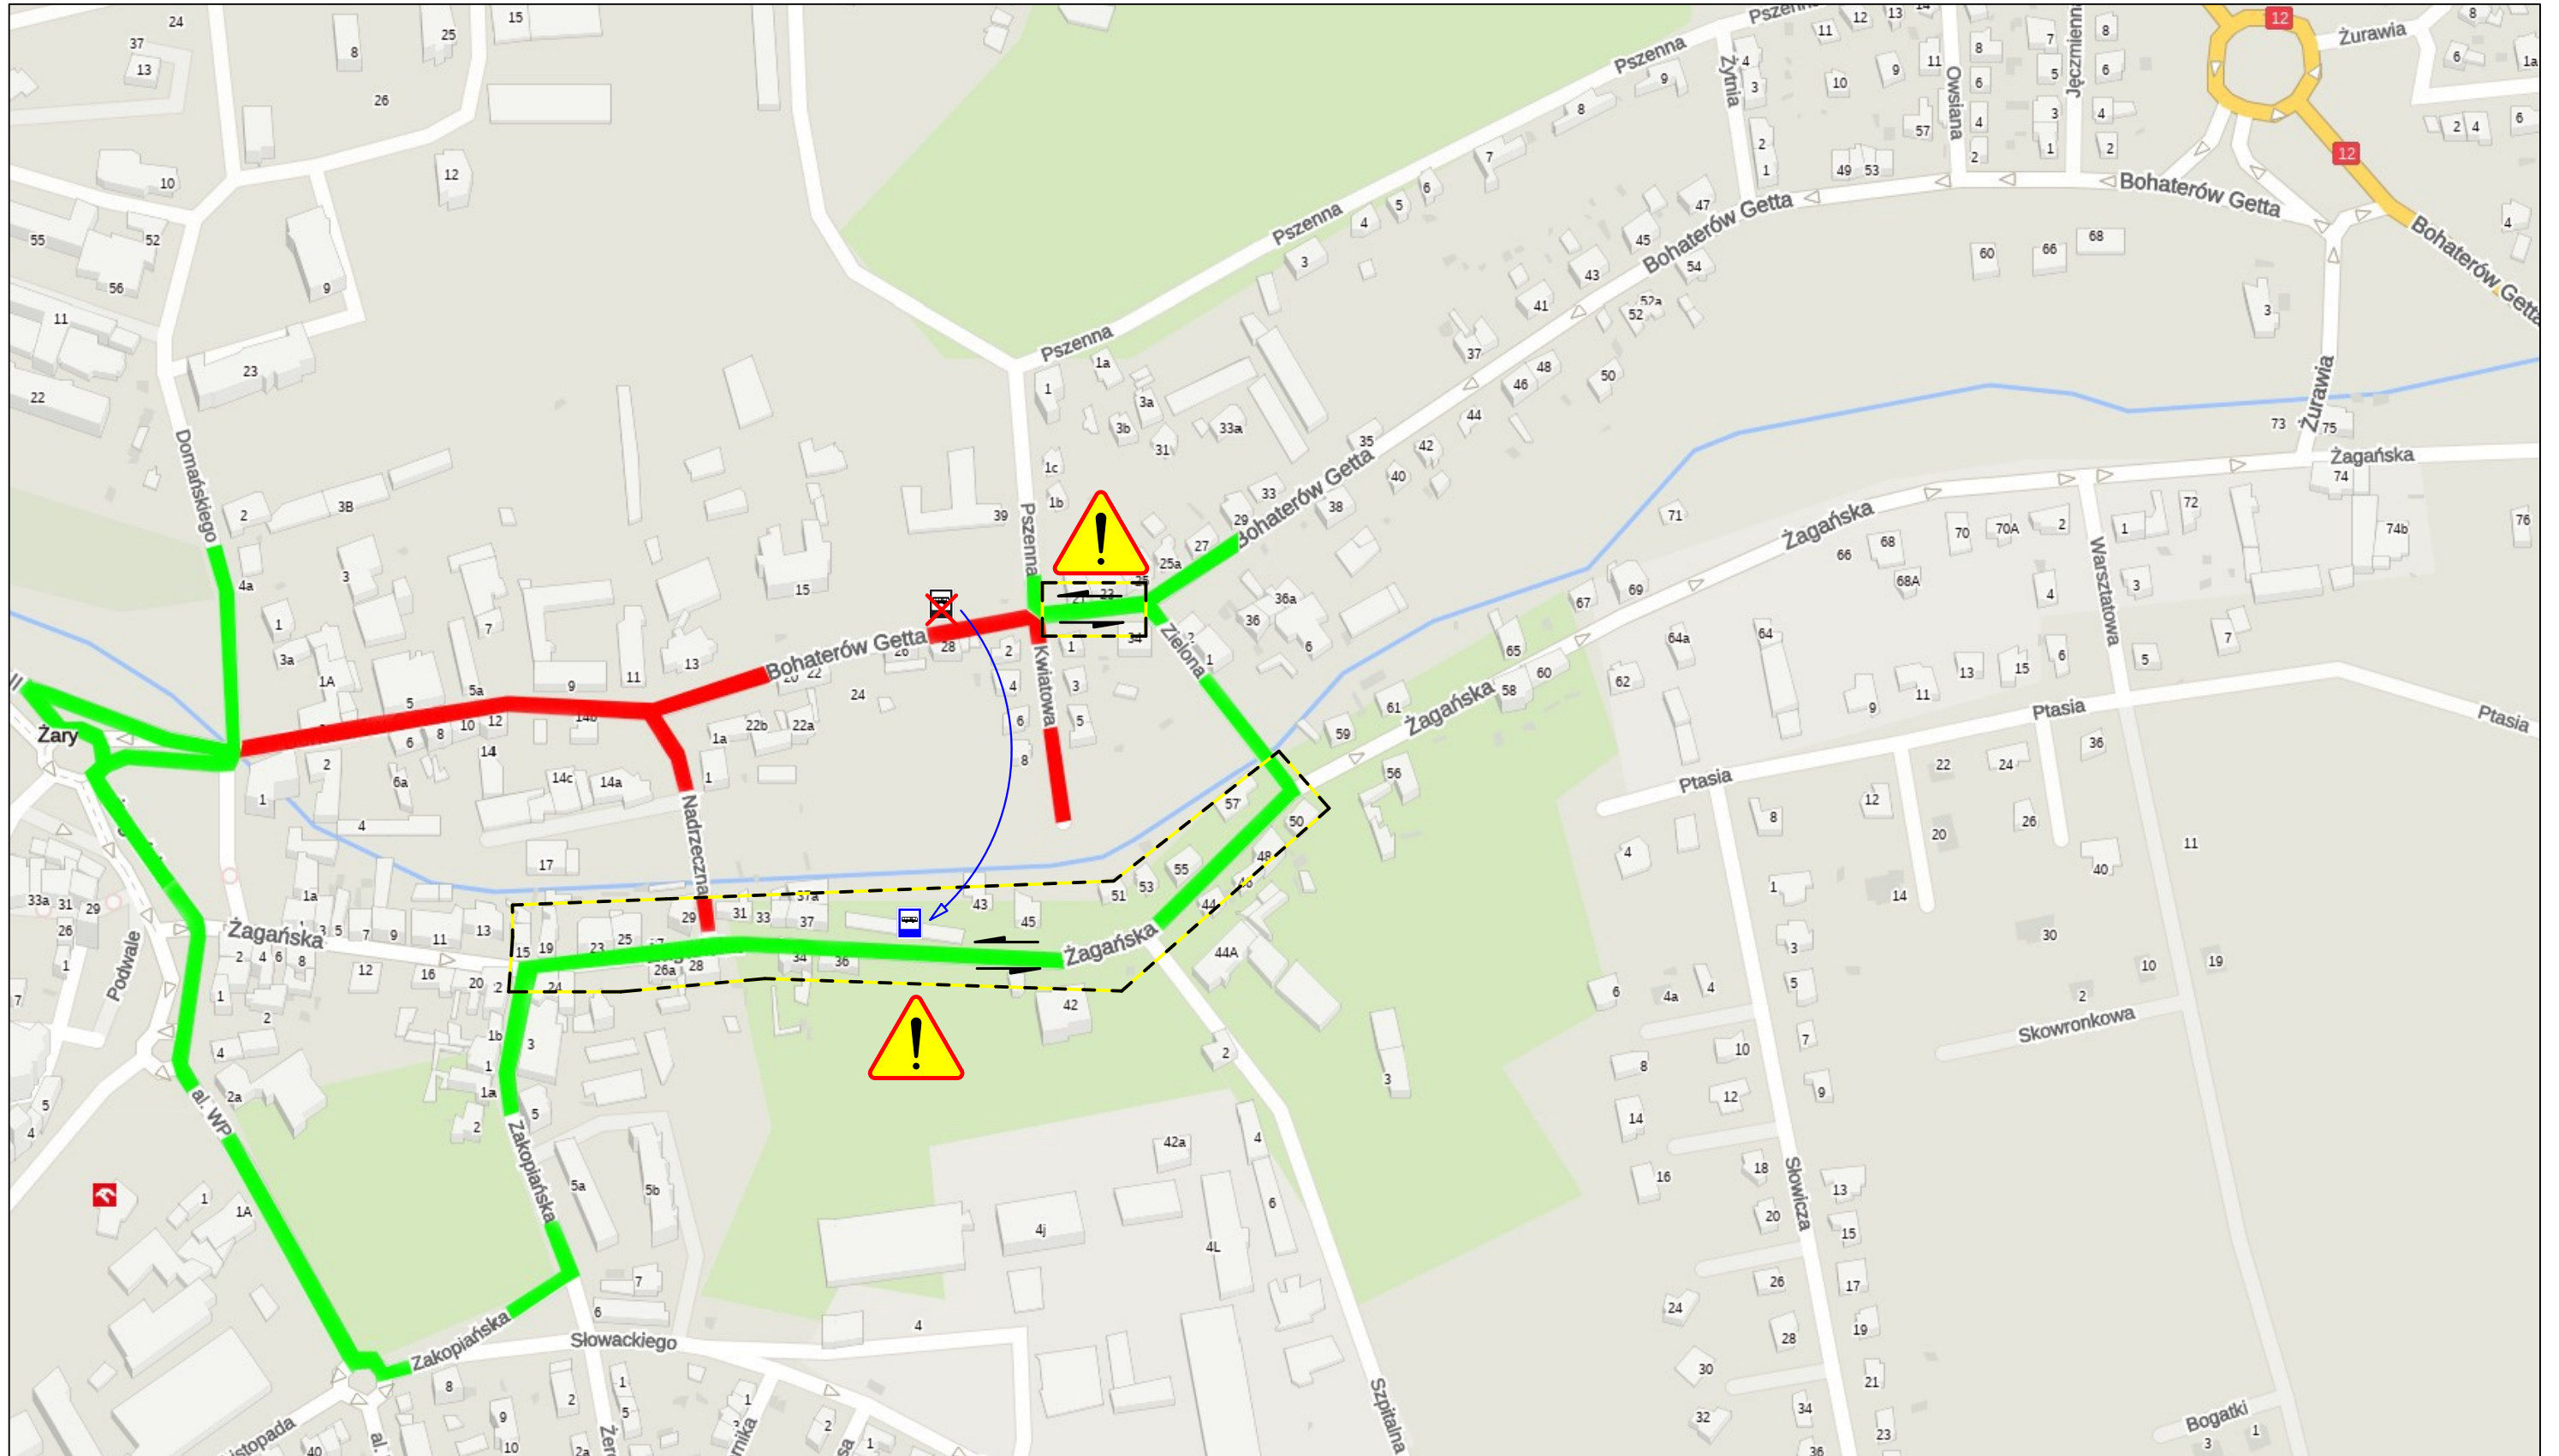

TRASA OBJAZDU DLA ZAMKNIĘTEGO ODC. UL. BOHATERÓW GETTA ORAZ ULIC NADRZECZNA I KWIATOWA

- ODCINEK DWUKIERUNKOWY
- ODCINEK ZAMKNIĘTY DLA RUCHU
- TRASA OBJAZDU
- ZMIANA LOKALIZACJI PRZYSTANKU